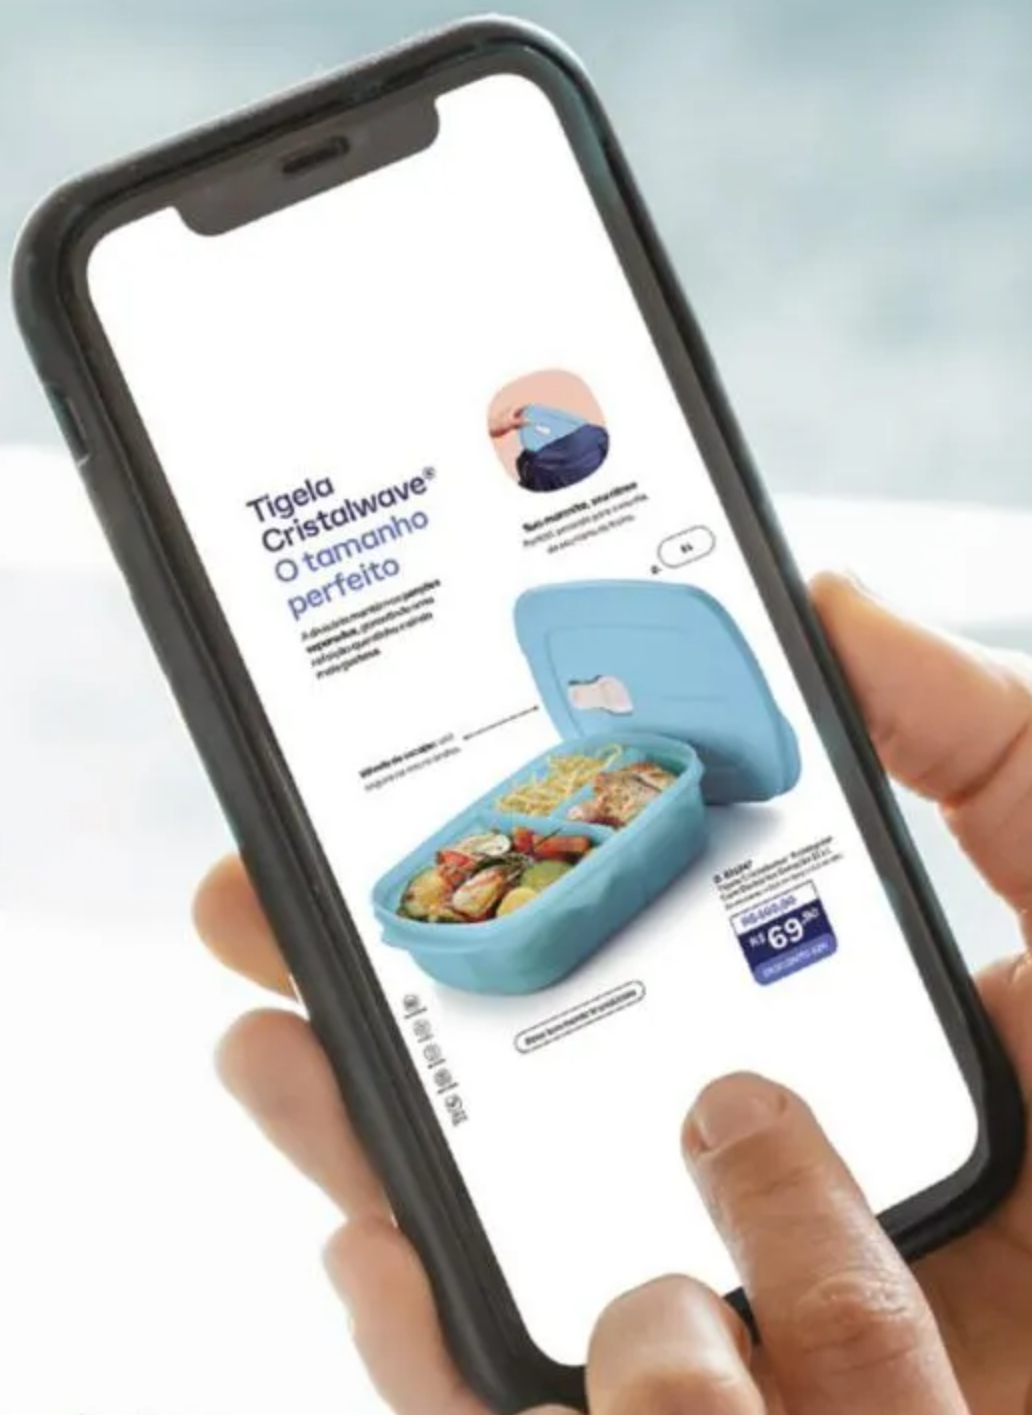

D. 1 Tigela Maravilhosa 1 L

NÍVEL 3

821532

Com uma reunião de

R\$ **1.499,00**

em vendas e 2 marcações

VOCÊ CONQUISTA:

Todos os produtos do nível 2 +

C. 1 Tigela Maravilhosa 1,8 L

E. 1 Tigela Maravilhosa 2,6 L

Tupperware®
brand

vitrine digital

EXCLUSIVO

- + Produtos
- + **Ofertas**
- + Facilidade

Quem se conecta, garante mais vantagens.

A sessão do Vitrine Digital traz,
além de **ofertas exclusivas**,
mais praticidade
para sua compra.