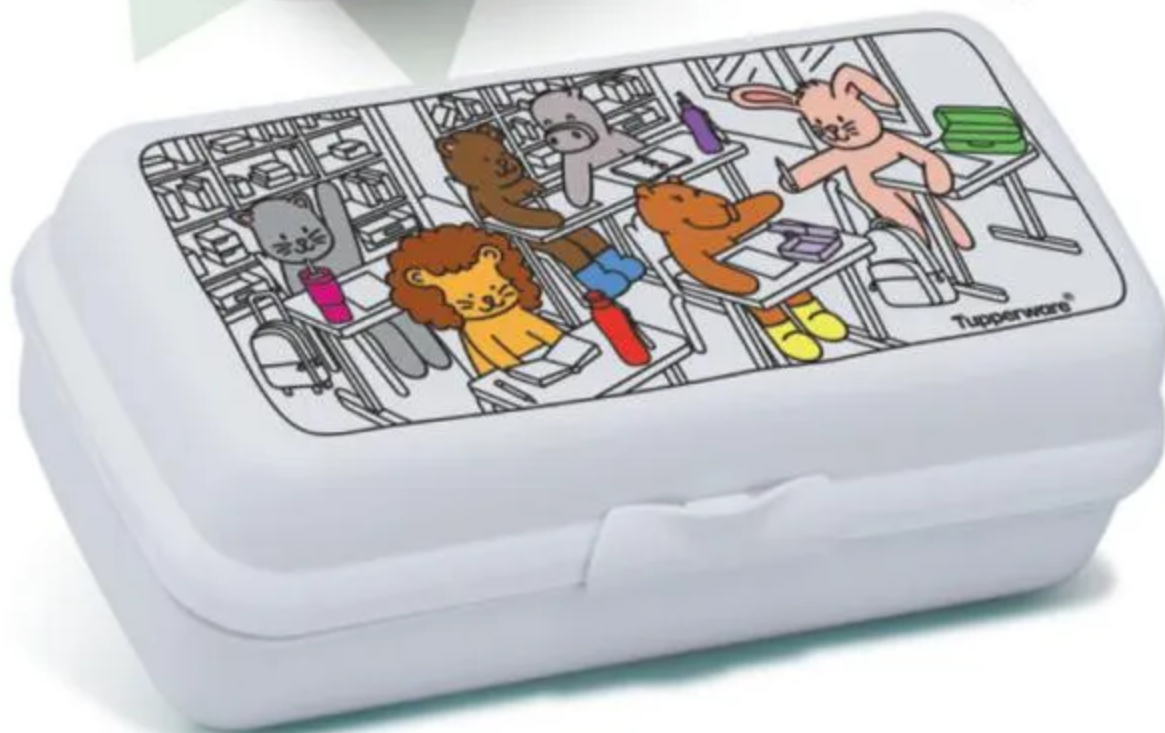

225 ML

A.

A. 821091

Copo Colors Com Bico
Criar e Brincar 225 ml*

R\$ **49,90**

B.

B. 821090

Porta Sanduíche
Retangular
Criar e Brincar