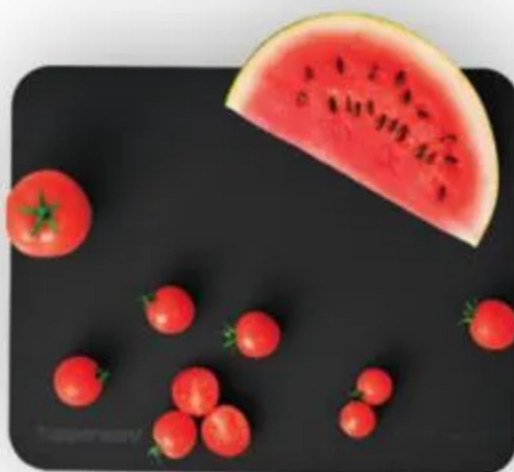

37,7 cm

F. 820733
Tábua De
Corte Flexível**
R\$ **114,90**

Perfeito para cortar
cascas mais grossas
como as de cítricos.

NOVIDADE

G.821272
Descascador
Estrela*
R\$ **47,90**

Tupperware®
Brand

Tecnologia Color Control

Revestimento na base que reduz as manchas dos alimentos coloridos, como molho.

Fluxo de ar 360°

Permite que o ar gelado congele os alimentos de forma rápida e uniforme.

freezer

Cores que duram por muito mais tempo