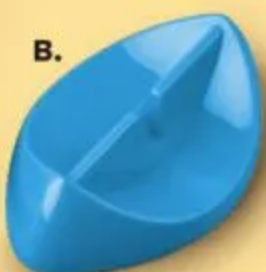

R\$ 24,90

Na compra da
Espátula Fina

**LEVE 1
PORTA
FACAS**

(CORES DIVERSAS)

GRÁTIS

B.

B. 809166
Porta Facas

~~R\$ 10,90~~

- Com Bico Dosador;
- Possui Escala de Medidas;
- Versátil para diversos preparos.

C.

C. 820735
Quick Shake II 500 ml**

~~R\$ 73,90~~

R\$ 39,90

DESCONTOS DE ATÉ

50%

Tampa protege da
umidade e conserva
os alimentos por
mais tempo.