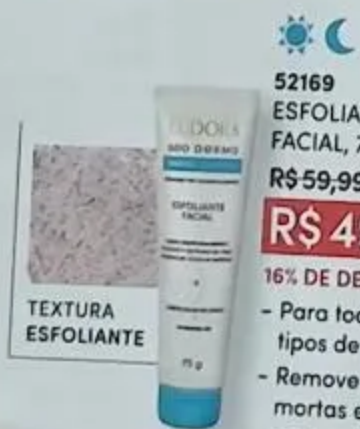

1. LIMPEZA

52169
ESFOLIANTE FACIAL, 75 g

R$ 59,99

R$ 49,90

16% DE DESCONTO

- Para todos os tipos de pele
- Remove células mortas e estimula renovação para uma textura mais suave

TEXTURA MOUSSE

52247
MOUSSE DE LIMPEZA MICELAR, 150 ml

R$ 72,99

- Para todos os tipos de pele
- Ideal para uma limpeza suave que elimina resíduos sem ressecar enquanto reequilibra o pH da pele

PROTOCOLO BIOESTIMULADOR DE COLÁGENO

36% MAIS COLÁGENO

EM ATÉ 4 DIAS*

Ideal para peles 30+, com perda da firmeza e da definição dos contornos faciais