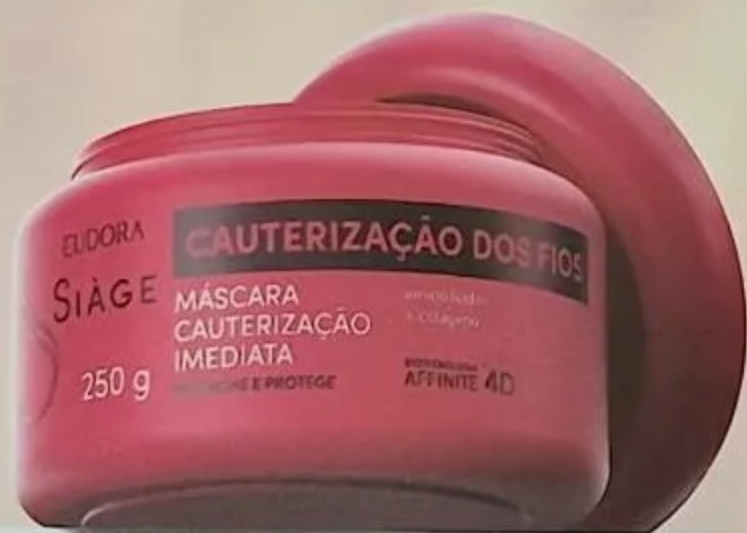

26% DE DESCONTO

- ▶ Cauteriza sem chapinha
- ▶ Reposição da massa capilar
- ▶ Hidratação no 1º uso
- ▶ Proteção térmica de até 230 °C

53433
MÁSCARA CAPILAR, 250 g
R\$ 69,99

R\$ 58,90

15% DE DESCONTO

- ▶ Restaura a textura das cutículas capilares, deixando os cabelos extremamente macios, com brilho e sem enrijecer os fios