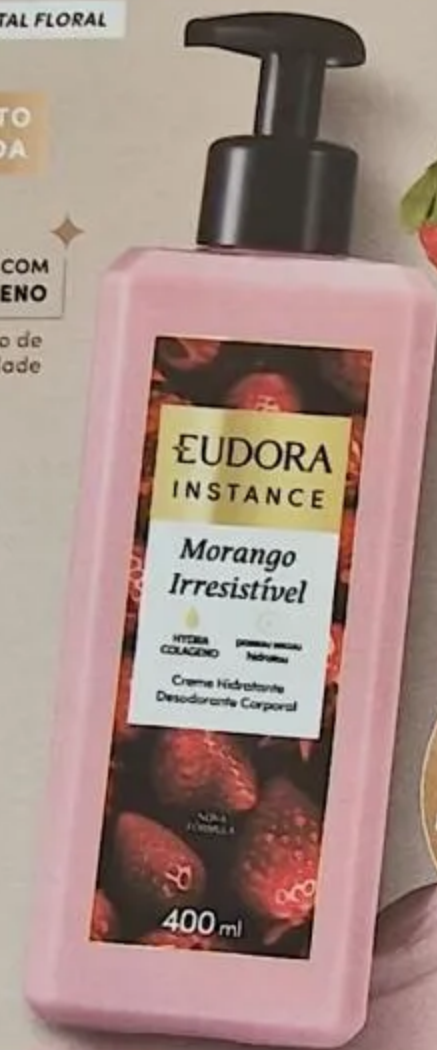

CORPO

INSTANCE

agora com
hydracolageno

fragrâncias
surpreendentes
para o seu ritual
de cuidado diário

texturas
ultracremosas
e de rápida
absorção

toque aveludado
e hidratação
profunda por até
48 horas*, como
sua pele merece

RÉGUA DE FRAGRÂNCIAS

+ DELICADO

Algodão & Jasmim

Karité

Maracujá

Frutas Vermelhas

Morango Irresistível

Ameixa & Praliné

Rosa Absoluta

Cereja & Amêndoas

Pistacchio

Vanilla Caramel

Obsessão por Baunilha

Baunilha Intensa

+ ENVOLVENTE

MORANGO IRRESISTÍVEL*

A combinação da doçura do Morango com a efervescência do Espumante traz uma fragrância floral romântica irresistível para celebrar o amor.

FRAGRÂNCIA FRUTAL FLORAL

LANÇAMENTO
ED. LIMITADA

AGORA COM
HYDRACOLAGENO

Sensação de
firmeza e vitalidade

HIDRATAÇÃO
PROFUNDA

89451
CREME HIDRATANTE
DESODORANTE
CORPORAL, 400 ml
R$58,99

R$ 48,90
17% DE DESCONTO

Textura leve e
secagem rápida
para deixar sua pele
macia e perfumada