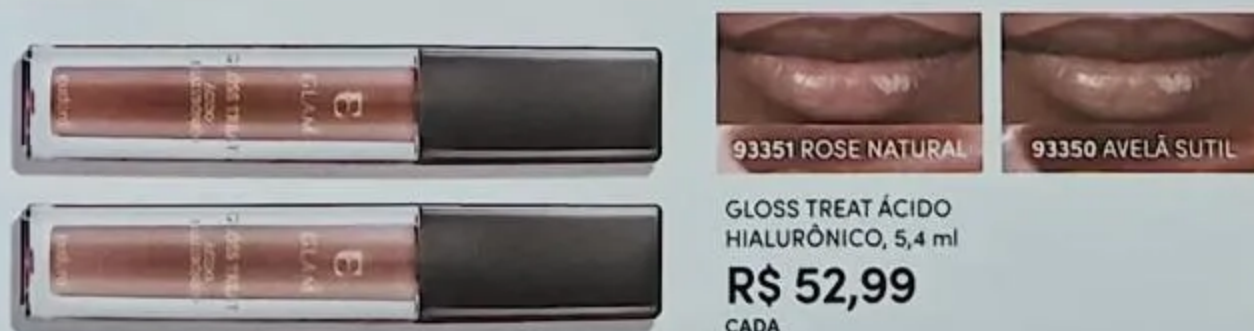

PROMOÇÃO

MAQUIAGEM: BOCA

59