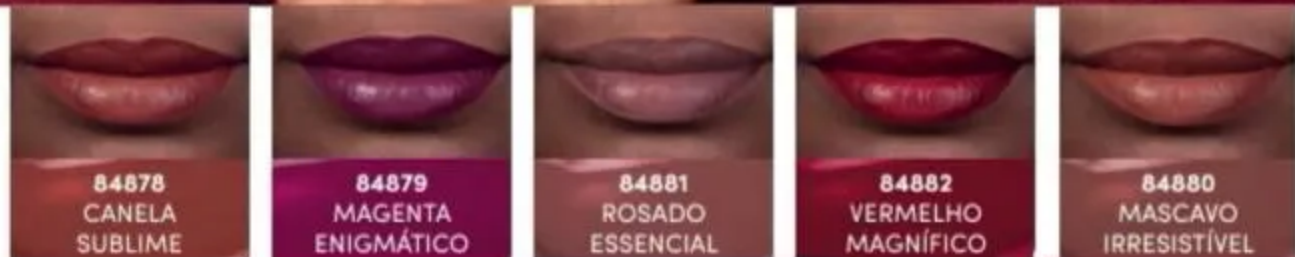

56644
VERMELHO CORAGEM

56645
MARROM DETERMINADO

56646
ALARANJADO DESTEMIDO

56637
VINHO ATITUDE

EFEITO MATTE

56636
VERMELHO ENVOLVENTE

56639
ROSA AUTÊNTICO

56640
MALVA INCOMPARÁVEL

56638
MARROM CONFIANTE

EFEITO SEMI MATTE

PROMOÇÃO

11 MAQUIAGEM: ROSTO

BATOM MATTE SUPREME
**DURABILIDADE E
 ULTRACONFORTO COM
 EFEITO SEGUNDA PELE**

Acabamento **MATTE**

BATOM MATTE
 SUPREME, 4 ml
 R\$ 57,99

R\$ 39,90

31% DE DESCONTO
 CADA

- ▶ Superpigmentação
- ▶ Não resseca e não craquela

*Você poderá receber a embalagem antiga enquanto durarem os estoques.

MESMA FÓRMULA
 NOVA EMBALAGEM*

- ▶ 2 em 1:
Balm labial
preenchedor e
batom matte

BATOM LÍQUIDO
 DUO CLINICAL, 3,5 g
 R\$ 64,99

R\$ 57,90

10% DE DESCONTO
 CADA

56761 VERMELHO
 IMPRESCINDÍVEL
 53019 PINK ÚNICO
R\$ 64,99
 CADA

PROMOÇÃO

MAQUIAGEM: BOCA

LINHA FOREVER PARA BOCA
**DURA O DIA TODO
SEM RETOQUES***