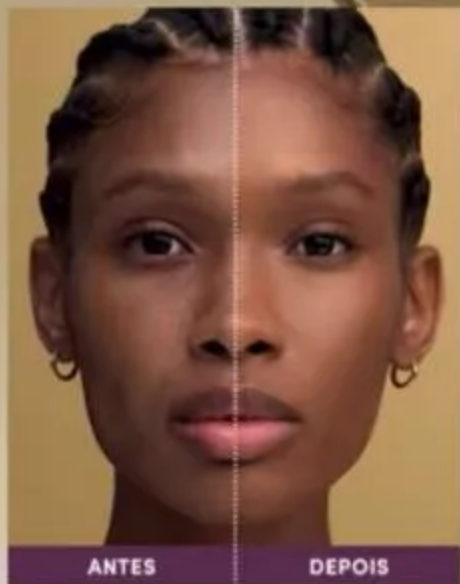

EUDORA

CICLO 06

SKIN PERFECTION

A DUPLA
PERFEITA PARA
UMA PELE IMPECÁVEL

◆ ATÉ 49% DE DESCONTO EM EUDORA MAKE

LINHA SKIN PERFECTION

ACABAMENTO IMPECÁVEL

Acabamento MATTE

TECNOLOGIA FLEXCOVER:

Se adapta aos movimentos faciais, não craqueia e não acumula nas linhas*

ANTES

DEPOIS

Cobertura MÉDIA À ALTA CONSTRUÍVEL

LANÇAMENTO

SKIN PERFECTION CORRETIVO, 4 ml
R\$ 59,99

R\$ 44,90

25% DE DESCONTO CADA

- ▶ Longa duração
- ▶ Não acumula nas linhas
- ▶ Resistência à água e suor

PRODUTO TOP DE VENDAS*

Cobertura ALTA

MESMA FÓRMULA

NOVA EMBALAGEM!

SKIN PERFECTION BASE LÍQUIDA, 30 ml
R\$ 104,99